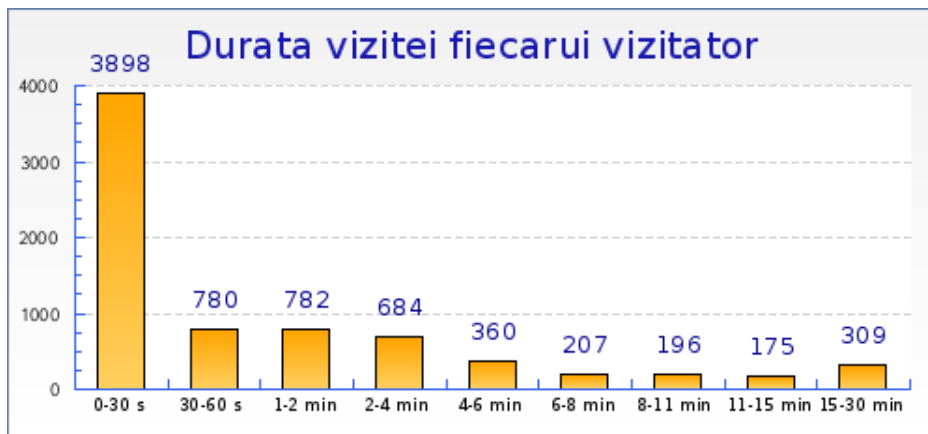

### Sumarul Perioadei

|                        | An 2002       | An 2003       | An 2004       | An 2005       | An 2006       | An 2007       | An 2008           | An 2009         |
|------------------------|---------------|---------------|---------------|---------------|---------------|---------------|-------------------|-----------------|
| <b>Accesari</b>        | Nici o visita | Nici o visita | Nici o visita | Nici o visita | Nici o visita | Nici o visita | + 258%<br>(2087)  | + 0%<br>(7467)  |
| <b>Pagini Accesate</b> | Nici o visita | Nici o visita | Nici o visita | Nici o visita | Nici o visita | Nici o visita | + 157%<br>(12859) | + 0%<br>(32992) |

### Grafic pentru sumarul statisticilor

# Muzeul de Artă - Informațiile Vizitatorilor

An 2009

Grafic pentru a arata sumarul statisticilor pe termen lung

Grafic pentru durata vizitei fiecarui vizitator

Grafic pentru numarul de accesari pe ora pentru server

## Muzeul de Arta - Informatiile Vizitatorilor

An 2009

Grafic pentru numarul de accesari pe ora pentru vizitator