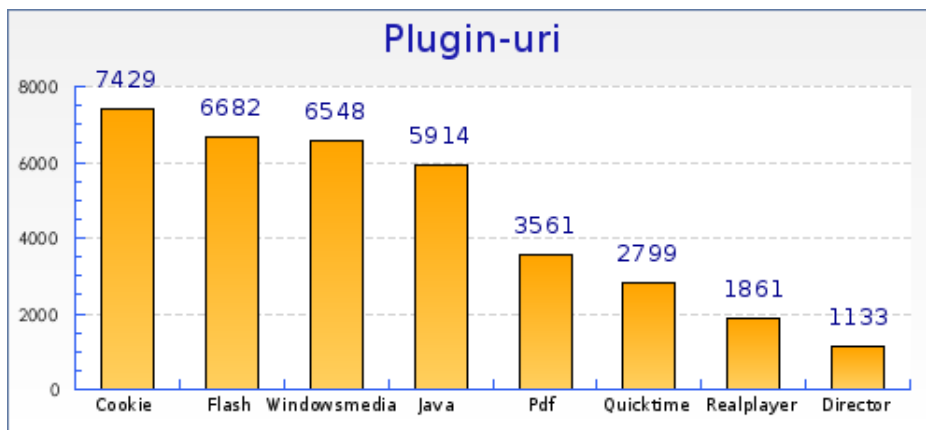

Muzeul de Artă - Setările Vizitatorilor

An 2009

Rezolutia ecranului

Rezolutia ecranului	Numar
1024x768	2500 (33.5 %)
1280x1024	1570 (21.0 %)
1280x800	1017 (13.6 %)
800x600	522 (7.0 %)
1440x900	430 (5.8 %)
1152x864	329 (4.4 %)
1680x1050	304 (4.1 %)
1280x768	186 (2.5 %)
1280x960	142 (1.9 %)
1024x1024	44 (0.6 %)

Screen Resolutions Interest

Screen Resolutions Interest	Numar	Pagini pe vizita	Pagini pe vizite significante	rata de visitare a primii pagini	Durata medie de vizita
1024x768	2500	4.7	7.1	39 %	01:03:39
1280x1024	1570	5.4	8.4	41 %	01:04:34
1280x800	1017	4.0	6.0	41 %	01:03:11
800x600	522	1.5	5.0	87 %	01:01:26
1440x900	430	3.3	6.3	57 %	01:02:15
1152x864	329	3.3	6.0	53 %	01:02:11
1680x1050	304	4.8	7.1	38 %	01:03:09
1280x768	186	9.2	12.0	25 %	01:09:24
1280x960	142	5.3	8.8	45 %	01:03:12