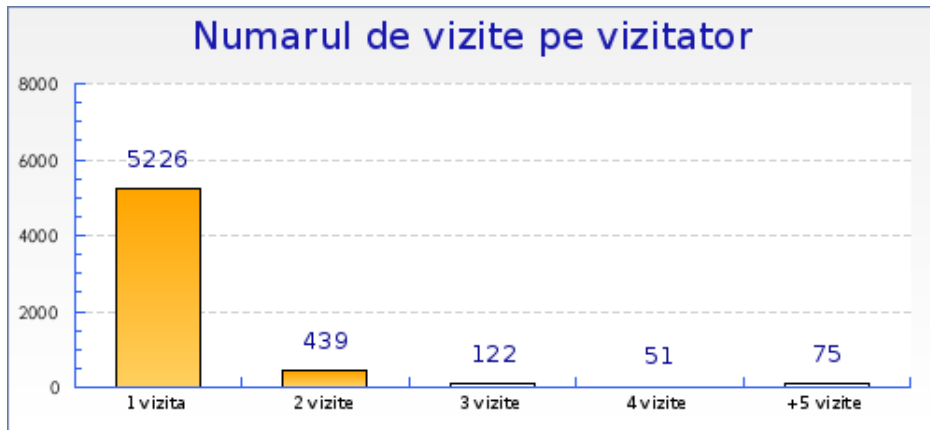

### Statistici

| Pentru perioada selectata      |            |
|--------------------------------|------------|
| Vizitatori noi                 | 5014       |
| Vizitatori precedenti          | 899        |
| Rata de re-visitare            | 15%        |
| Numarul de vizite pe vizitator | 1.3 vizite |

### Vizite Noi vs Precedente

|                                  | Vizite Precedente | Vizite Noi  |
|----------------------------------|-------------------|-------------|
| Accesari                         | 1918 (26%)        | 5549 (74%)  |
| Pagini Accesate                  | 12166 (37%)       | 20826 (63%) |
| Pagini pe vizitator              | 6.3               | 3.8         |
| Durata medie de vizita           | 5min 45s          | 2min 44s    |
| Timpul mediu petrecut pe pagin   | 54 s              | 43 s        |
| rata de visitare a primii pagini | 38%               | 47%         |

### Grafic pentru a arata vizitele Noi vs Precedente

## Muzeul de Arta - Vizitatori precedenti

An 2009

Grafic pentru a arata numarul de vizite pe vizitator