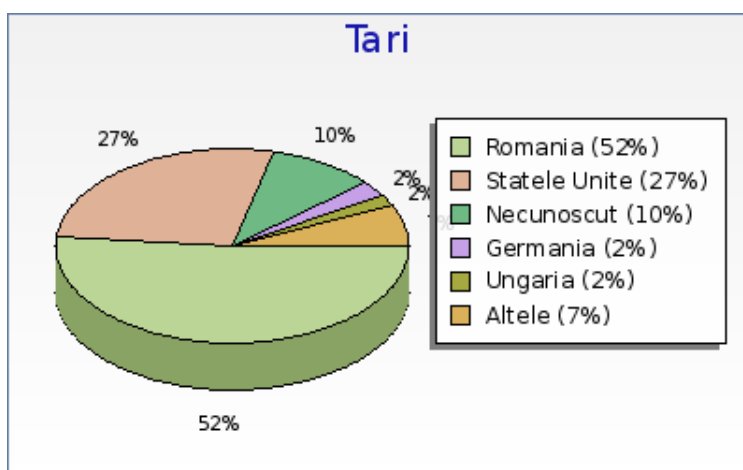

Muzeul de Arta - Originea Vizitatorilor

An 2009

Sumarul Tarilor	Numar
Austria	39 (0.5 %)
Italia	35 (0.5 %)

Countries Interests

Countries Interests	Numar	Pagini pe vizita	Pagini pe vizite significante	rata de vizitare a primii pagini	Durata medie de vizita
Romania	3858	5.1	8.0	41 %	01:04:10
Statele Unite	2049	3.2	6.1	57 %	01:02:26
Necunoscut	726	3.9	6.3	46 %	01:03:13
Germania	175	5.7	7.1	24 %	01:04:57
Ungaria	150	5.6	7.4	28 %	01:04:30
United Kingdom	148	3.8	5.6	41 %	01:01:46
Republica Moldova	76	1.7	3.6	72 %	01:02:09

Provideri de Internet

Provideri de Internet	Numar
Ip	3542 (47.4 %)
Rdsnet	2177 (29.2 %)
Msn	264 (3.5 %)
Astral	108 (1.4 %)
Googlebot	86 (1.2 %)
Zappmobile	56 (0.7 %)
Moldtelecom	50 (0.7 %)
T-dialin	49 (0.7 %)
Fiberlink	38 (0.5 %)
T-online	34 (0.5 %)