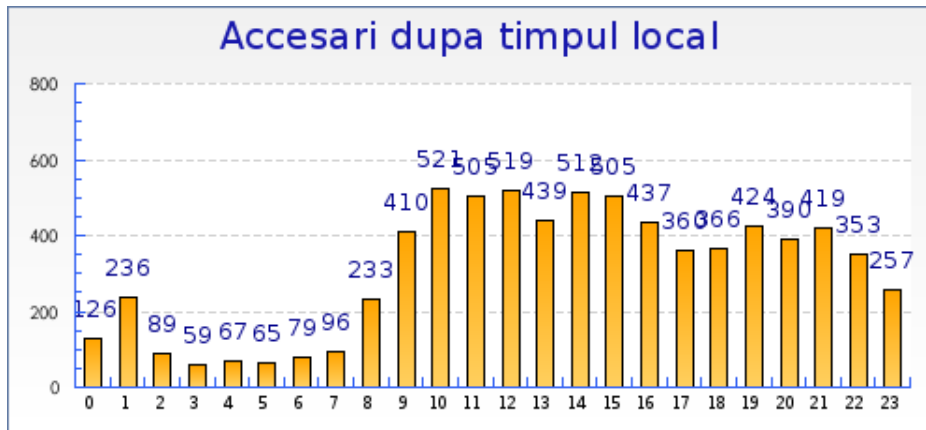

### Grafic pentru sumarul statisticilor

# Muzeul de Artă - Informațiile Vizitatorilor

An 2009

Grafic pentru a arata sumarul statisticilor pe termen lung

Grafic pentru durata vizitei fiecarui vizitator

Grafic pentru numarul de accesari pe ora pentru server

## Muzeul de Arta - Informatiile Vizitatorilor

An 2009

Grafic pentru numarul de accesari pe ora pentru vizitator