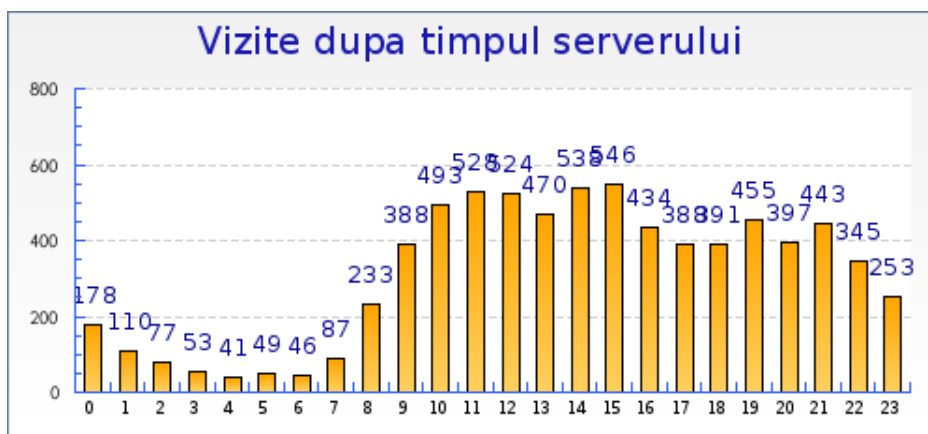

### Grafic pentru sumarul statisticilor

# Muzeul de Artă - Informațiile Vizitatorilor

An 2009

Grafic pentru a arata sumarul statisticilor pe termen lung

Grafic pentru durata vizitei fiecarui vizitator

Grafic pentru numarul de accesari pe ora pentru server

## Muzeul de Arta - Informatiile Vizitatorilor

An 2009

Grafic pentru numarul de accesari pe ora pentru vizitator