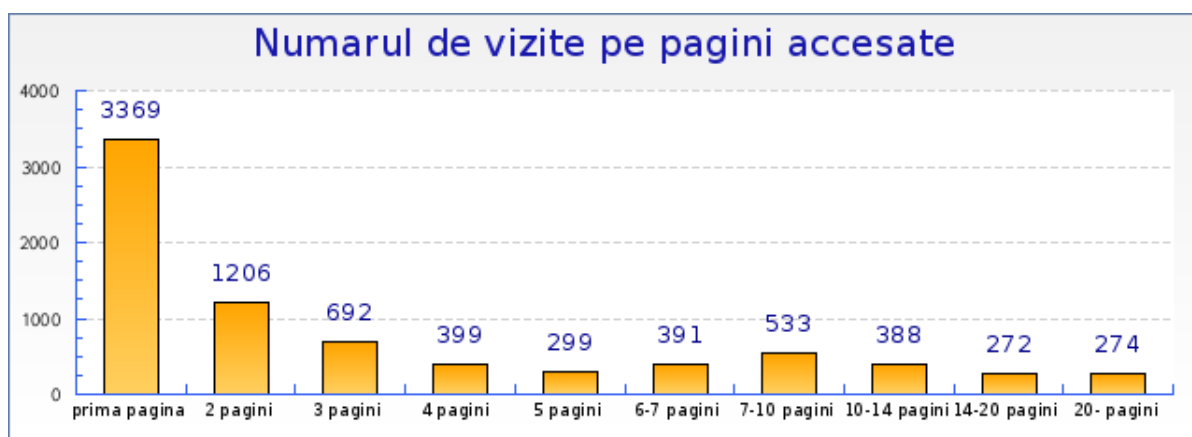

### Timpul pe pagina

|  | Timpul total | Timpul mediu |
|--|--------------|--------------|
| Expozitii Temporare - In Prezent             | 210:32:54    | 00:02:15     |
| Muzeul - Prezentare Generala                 | 117:53:23    | 00:01:14     |
| Evenimente                                   | 53:37:47     | 00:01:42     |
| Evenimente - Noaptea Muzeelor 2009 la Brașov | 48:36:28     | 00:02:31     |

**Muzeul de Arta - Informatie accesari Pagini**

An 2009

Vizitare

**Muzeul de Arta - Informatie accesari Pagini**

An 2009

39:54:55

### Grafic pentru a arata numarul de vizite pe pagini accesate