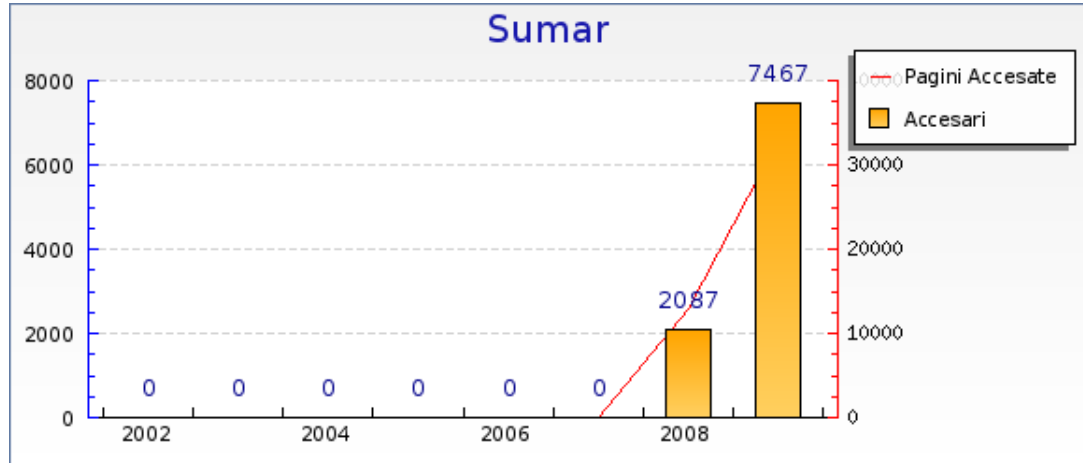

Muzeul de Artă - Informațiile Vizitatorilor

An 2009

Statistici

Pentru perioada selectata	
Accesari	7467
Accesari Unice	5913
Pagini Accesate	32992
Pagini pe vizitator	5.6
Pagini pe vizite semnificante	7.2
Durata medie de vizita	3min 31s
Timpul mediu petrecut pe pagina	47 s
rata de vizitare a primii pagini	45%
Durata medie a vizitelor pe zi	20

Sumarul Perioadei

	An 2002	An 2003	An 2004	An 2005	An 2006	An 2007	An 2008	An 2009
Accesari	Nici o visita	Nici o visita	Nici o visita	Nici o visita	Nici o visita	Nici o visita	+ 258% (2087)	+ 0% (7467)
Pagini Accesate	Nici o visita	Nici o visita	Nici o visita	Nici o visita	Nici o visita	Nici o visita	+ 157% (12859)	+ 0% (32992)

Grafic pentru sumarul statisticilor