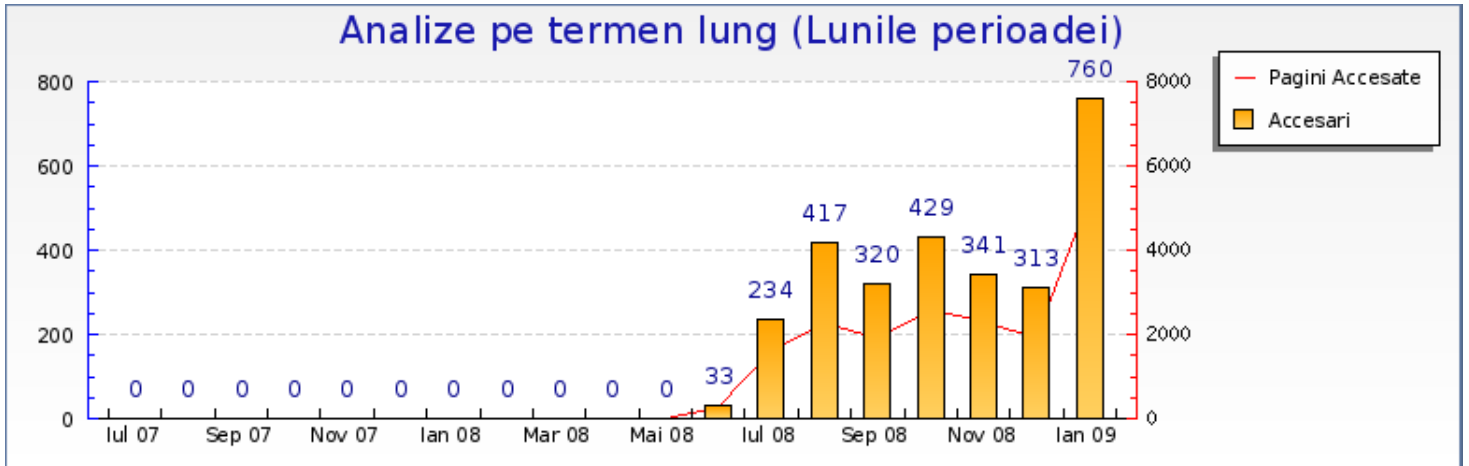

### Statistici

| Pentru perioada selectata        |                 |
|----------------------------------|-----------------|
| Accesari                         | <b>7467</b>     |
| Accesari Unice                   | <b>5913</b>     |
| Pagini Accesate                  | <b>32992</b>    |
| Pagini pe vizitator              | <b>5.6</b>      |
| Pagini pe vizite semnificante    | <b>7.2</b>      |
| Durata medie de vizita           | <b>3min 31s</b> |
| Timpul mediu petrecut pe pagina  | <b>47 s</b>     |
| rata de vizitare a primii pagini | <b>45%</b>      |
| Durata medie a vizitelor pe zi   | <b>20</b>       |

### Sumarul Perioadei

|                        | An 2002       | An 2003       | An 2004       | An 2005       | An 2006       | An 2007       | An 2008           | An 2009         |
|------------------------|---------------|---------------|---------------|---------------|---------------|---------------|-------------------|-----------------|
| <b>Accesari</b>        | Nici o visita | Nici o visita | Nici o visita | Nici o visita | Nici o visita | Nici o visita | + 258%<br>(2087)  | + 0%<br>(7467)  |
| <b>Pagini Accesate</b> | Nici o visita | Nici o visita | Nici o visita | Nici o visita | Nici o visita | Nici o visita | + 157%<br>(12859) | + 0%<br>(32992) |

### Grafic pentru sumarul statisticilor

# Muzeul de Artă - Informațiile Vizitatorilor

An 2009

Grafic pentru a arata sumarul statisticilor pe termen lung

Grafic pentru durata vizitei fiecarui vizitator

Grafic pentru numarul de accesari pe ora pentru server